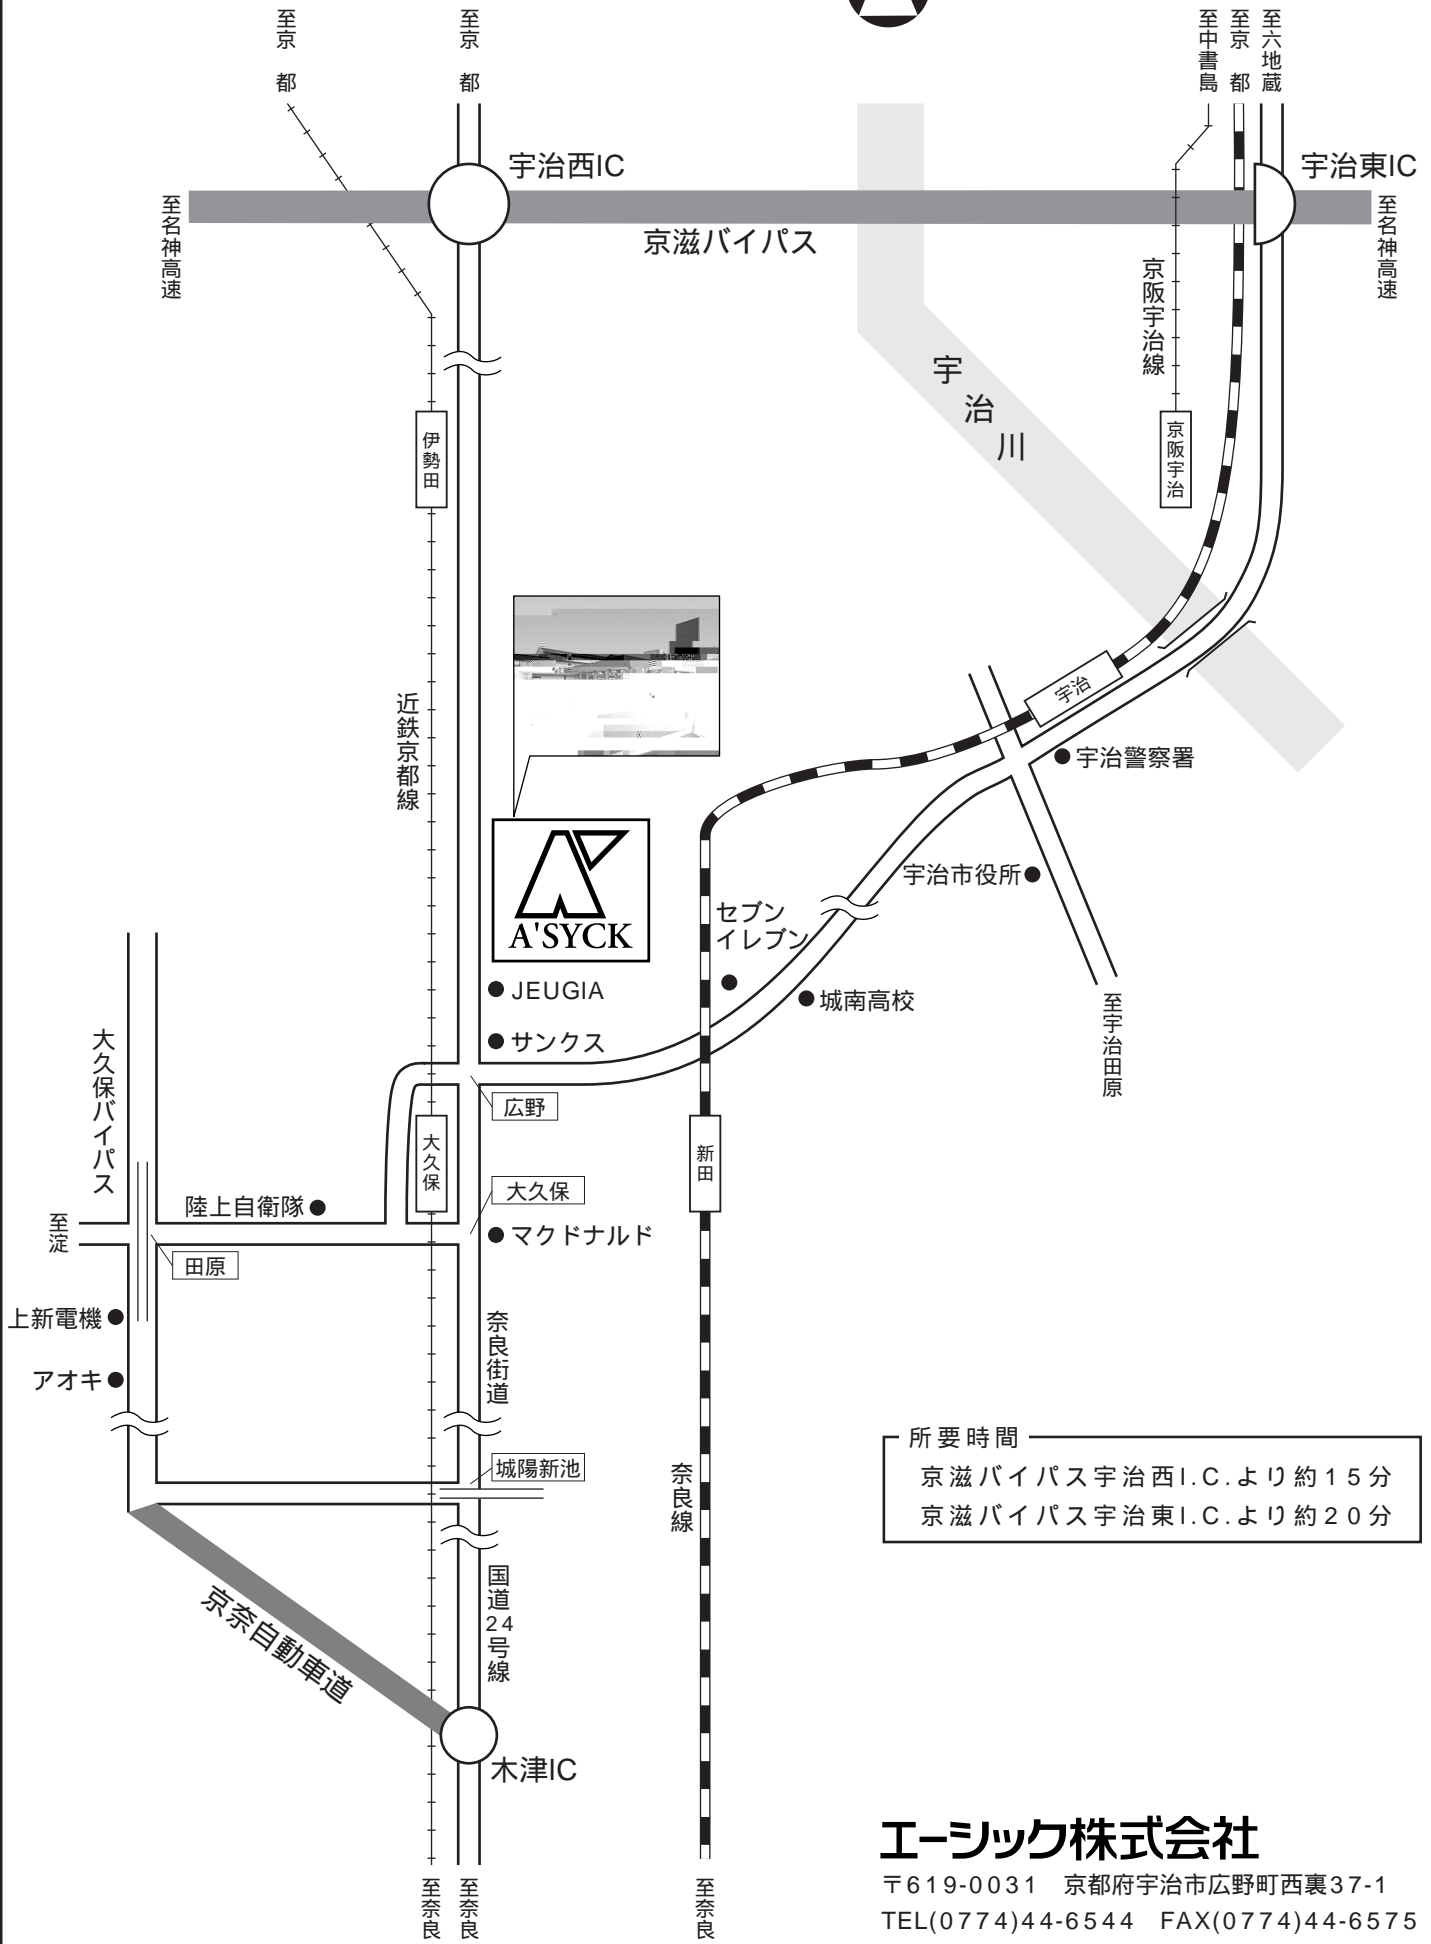

# お車でお越しの場合の道路案内図

所要時間  
 京滋バイパス宇治西I.C.より約15分  
 京滋バイパス宇治東I.C.より約20分

**エーシック株式会社**  
 〒619-0031 京都府宇治市広野町西裏37-1  
 TEL(0774)44-6544 FAX(0774)44-6575