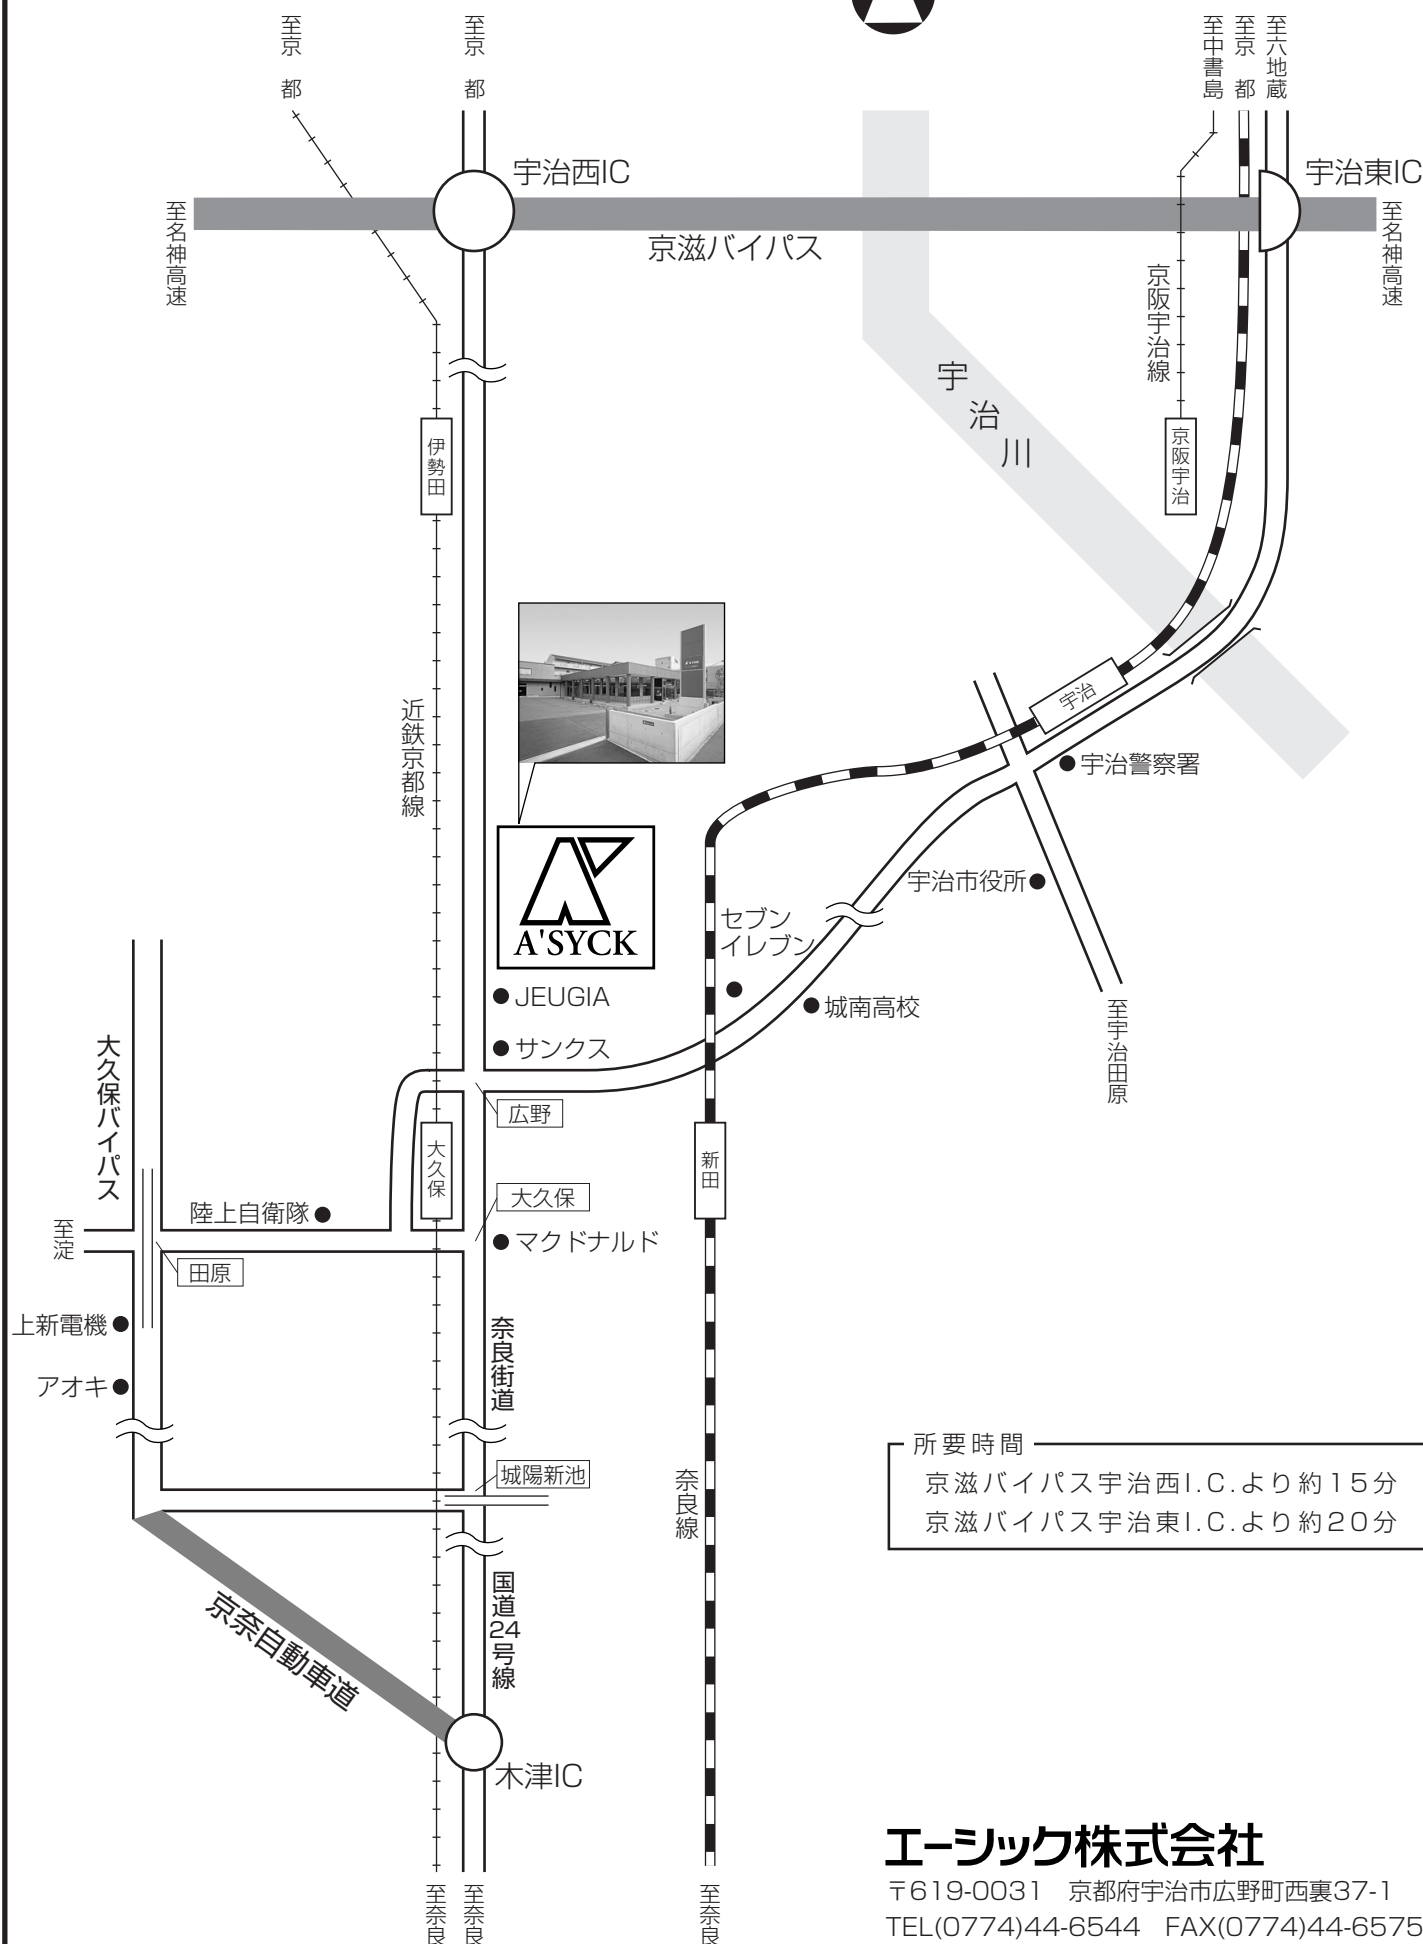

# お車でお越しの場合の道路案内図

所要時間  
 京滋バイパス宇治西I.C.より約15分  
 京滋バイパス宇治東I.C.より約20分

**エーシック株式会社**  
 〒619-0031 京都府宇治市広野町西裏37-1  
 TEL(0774)44-6544 FAX(0774)44-6575