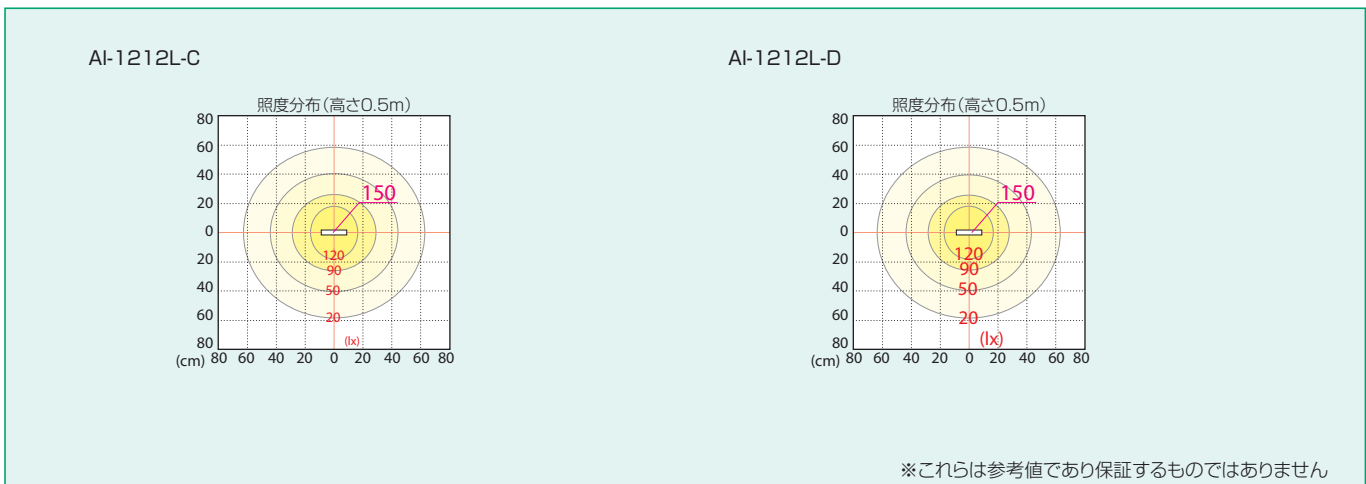

## 【LED6個搭載モデル】

項目	定 格		単 位
	昼光色 AI-1206D-**	電球色 AI-1206L-**	
入 力 電 圧	DC24		V
消 費 電 力	2.4		W
ユニット全光束	(92)	(77)	lm
使用温度範囲 ※	-10 ~ +40		℃

## 【LED12個搭載モデル】

項目	定 格		単 位
	電球色 AI-1212L-**		
入 力 電 圧	DC24		V
消 費 電 力	4.8		W
ユニット全光束	(154)		lm
使用温度範囲 ※	-10 ~ +40		℃

※氷結・結露なきこと

※LEDの特性上、発光色に多少のバラツキがあります。

外形図

照度分布

※本資料の記載データ、図、表その他全ての情報は本資料発行時点のもので、改良などにより予告なしに変更することがあります。